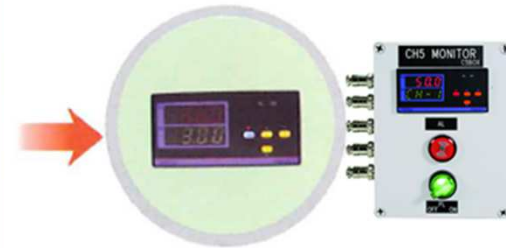

通信環控室異常溫度偵測

通訊機房溫濕度偵測警報傳送器
CGL-3000
含RS-485功能及磁鐵式偵測器

溫度集中監控盤

(RS485)

中央監控中心